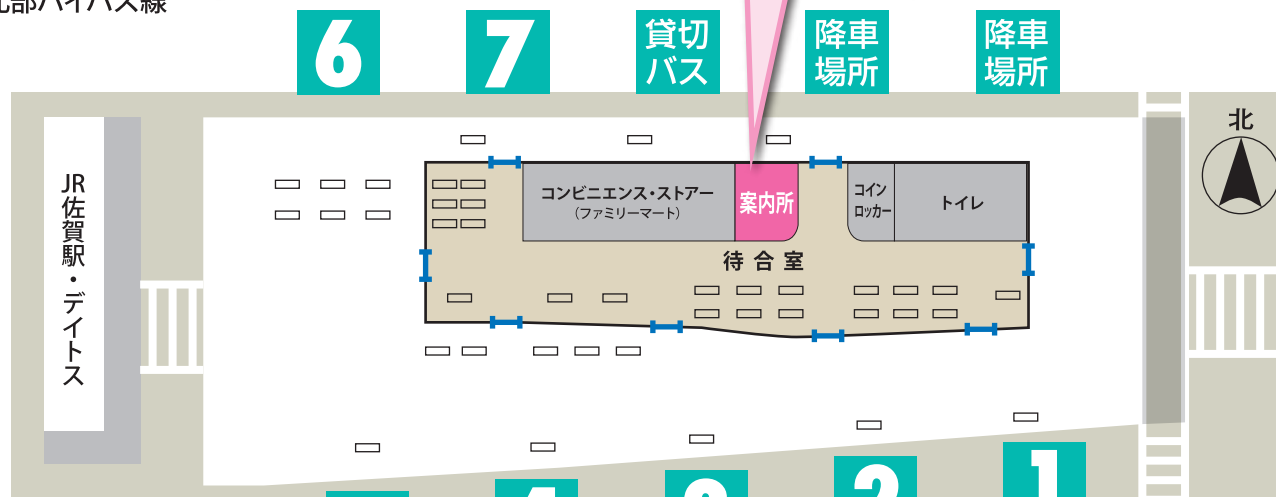

西鉄バス

- 【40】久留米線(神埼・国道34号線経由)
- 【45】久留米線(江見・国道264号線経由)

市営バス

- 【2】県庁前・佐嘉神社行き
- 【6】佐賀城跡線
- 【20】諸富・早津江線
- 【21】諸富・橋津線
- 【23】犬井道・大詫間線
- 【24】博物館・平松循環線
- 【25】広江・和崎線
- 【28】今宿・道崎線
- 【29】蓮池・橋津線

市営バス

- 【30】尼寺・金立線
- 【32】二俣・金立公民館線
- 【36】若楠・佐賀記念病院線
- 【50】神野公園・佐賀大学病院線
- 【51】卸センター・佐賀大学病院線
- 【58】中折・クレオパーク鍋島線
- 【59】鍋島駅・医療センター線

※【】内の番号は
行先番号です。

6 7

5

4

3

2

1

6

7

貸切バス

降車場所

降車場所

5

4

3

2